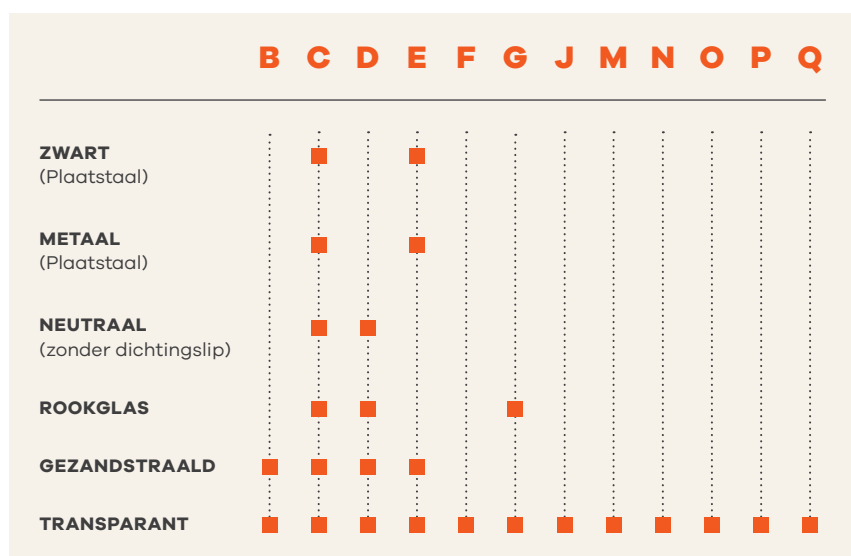

RIKA BODEMPLATEN

Synoniem voor kwaliteit en veiligheid: de gepatenteerde RIKA-bodemplaten. Ze geven uw kachel extra cachet en beschermen zelfs de meest gevoelige ondergronden zoals parket tegen vuil, slijtage en oververhitting.

- + **ZE GARANDEREN DAT DE KACHEL OPTIMAAL VAST STAAT.**
- + **DE RONDOM LOPENDE DICHTINGSLIP VERHINDERT HET INDRINGEN VAN GLOED, VUILIGHEID OF VOCHTIGHEID.**
- + **PASSEND IN ELK INTERIEUR: ALLE GANGBARE BODEMPLATEN ZIJN OOK ALS STAALPLATEN IN ZWART OF GRIJS VERKRIJGBAAR.**
- + **BESCHERMT DE VLOER TEGEN VUIL, BESCHADIGING EN VONKEN.**

RIKA BODEMPLATEN