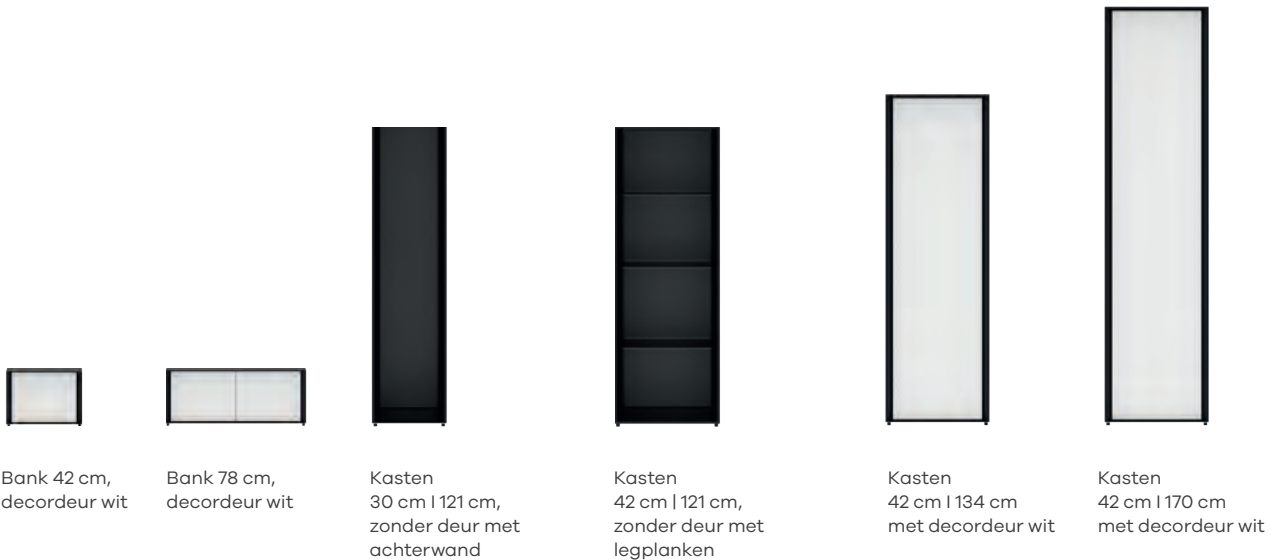

zwart stof

Lichtgrijze stof*

Beige stof

Donkergroene stof

+ INDIVIDUELE AANBOUWELEMENTEN

Speels en variabel kunnen kasten en banken perfect worden aangepast aan uw behoeften en uw persoonlijke woonstijl. De kasten zijn verkrijgbaar in twee breedtes (30 cm en 42 cm) en drie hoogtes (121 cm, 134 cm en 170 cm) en kunnen worden gecombineerd met achterwanden, legplanken en decordeuren (vier standaardafwerkingen of op maat gemaakt). Hetzelfde geldt voor de banken, die verkrijgbaar zijn in twee breedtes (42 cm en 78 cm).