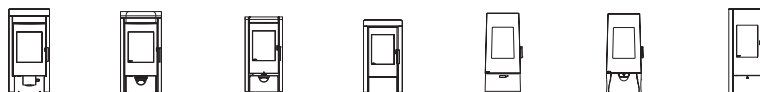

BEKLEDINGSVARIANTEN		IMPOSA	LAVITA	ALUMO	FOX II	LOOK/ LOOK R3	LOOK RLU	STEP
Lichaam: (1) grijs, (2) zwart		2	2	2	1,2	2	2	2
Staalmantel / alumantel: (1) grijs, (2) zwart, (3) wit		-	-	-	-	2	2	2
Steenmantel: (1) speksteen, (2) witte natuursteen		1	1	1,2	1,2	-	-	-
Mantel: (1) decor (diverse varianten), (2) glas		-	-	-	-	-	-	-
VERMOGEN								
Nominaal vermogen (volgens DIN 18891)	[kW]	10	10	8	8	8	8	8
Minimaal vermogen	[kW]	5	5	4	4	4	4	4
Energie efficiëntie		A+	A+	A+	A+	A+	A+	A+
Te verwarmen ruimte (afhankelijk v/d woning)	[m³]	120 - 260	120 - 260	90 - 210	90 - 210	90 - 210	90 - 210	90 - 210
Pelletreservoir (kan variëren naargelang schutgewicht)	[l/-kg]	-	-	-	-	-	-	-
Pelletverbruik (bij benadering)	[kg / h]	-	-	-	-	-	-	-
Maximale breedte houtblokken	[cm]	40	40	34	34	35	35	35
GEWICHT								
Zonder mantel	[kg]	160	165	130	150	-	-	-
Met staal-/alumantel	[kg]	-	-	-	-	110/135⁶⁾/ 160¹²⁾	115/160¹²⁾	145/155¹¹⁾
Met steenmantel (bvb. speksteen)	[kg]	290	300	245	260	-	-	-
Met steen- / glasmantel	[kg]	-	-	-	-	-	-	-
Accumulatiemassa (bvb. speksteen)	[-kg]	155	150	125	120	-	-	-
KENMERKEN								
Ruimteluchtonafhankelijk: (1) Ruimteluchtonafhankelijk (2) DIBT (3) Ruimteluchtafhankelijk		1,3	1,3	1,3	1,3	1⁶⁾,3	1,3	1,3
RLS (RIKA luchtgeleidingssysteem)		ja	ja	ja	ja	ja⁶⁾	ja	ja
RIKATRONIC3		ja⁶⁾	-	-	ja⁶⁾	ja⁶⁾	-	-
RIKATRONIC4		-	-	-	-	-	-	-
Automatische asverwijdering		-	-	-	-	-	-	-
DAR (Dynamic Air Regulation)		-	-	-	-	-	-	-
MULTIAIR (AANTAL)		-	-	-	-	-	-	-
Stroomaansluiting		230V/50Hz⁵⁾	-	-	230V/50Hz⁵⁾	230V/50Hz⁵⁾	-	-
VEILIGHEIDSAFSTANDEN								
T.o.v. niet-brandbare oppervlakken (a/b)	[cm]	40/10	40/10	40/10	40/10	40/10	40/10	40/10
T.o.v. brandbare oppervlakken en dragende wanden uit staalbeton (a/b)	[cm]	80/20	80/20	80/20	80/20	80/15	80/10	80/15

1) MULTIAIR variant 2) RAO Variant 3) RAO MULTIAIR Variant 4) CONNECT PELLETT/F38 ; 5) CONNECT PELLETT EDGE/E40; 6) RIKATRONIC3 variant;
7) RIKATRONIC4 variant ; 8) voor openen van schuifdeur naar links; 9) INBOUW PELLETT ; 10) in combinatie met optionele hittebescherming ;
11) met draaiend vlak ; 12) met bank in hout ;

* **VEILIGHEIDSAFSTANDEN:** **PELLETKACHELS / HOUTKACHELS** a = front; b = rechts/links/achter
DESIGNHAARDEN a = front; b = rechts/links; c = achter