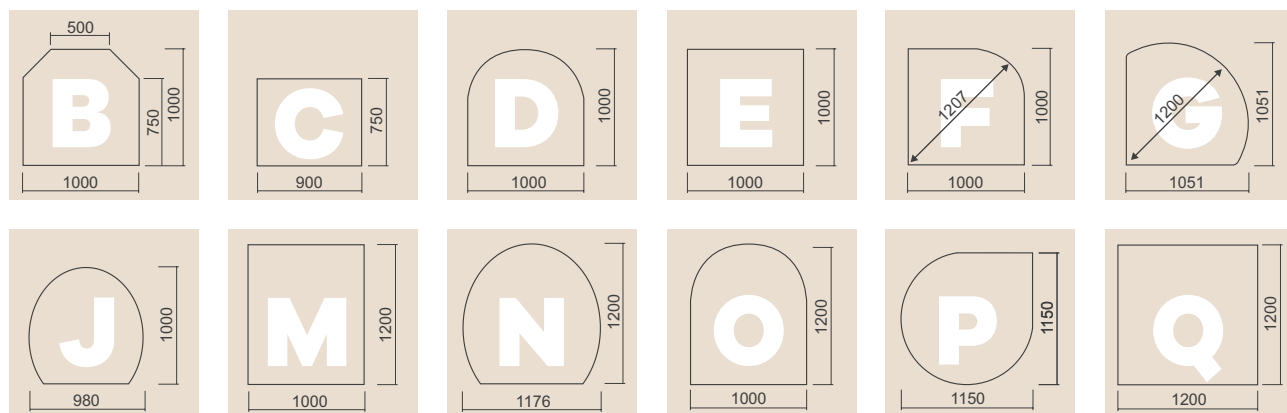

AFMETINGEN & FORMATEN