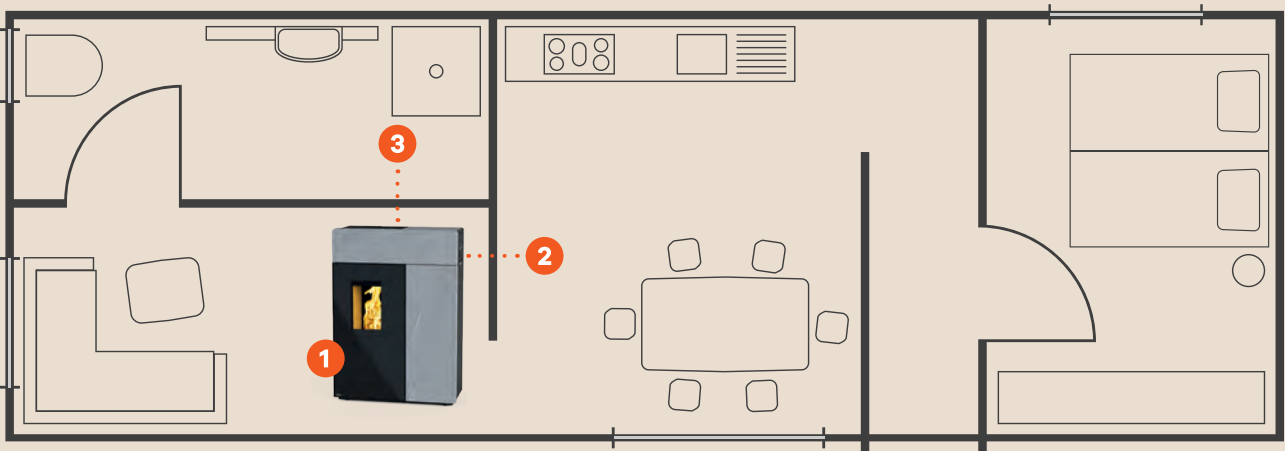

VOORBEELD KACHELPLAATSING