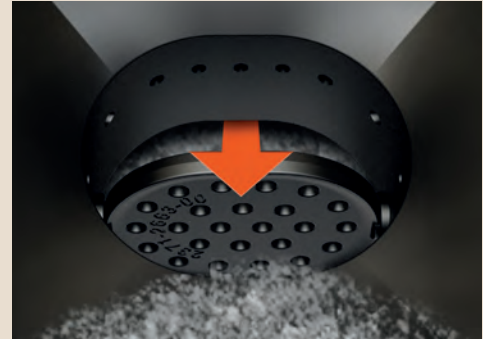

AUTOMATISCHE ASVERWIJDERING

UW KACHEL REINIGT ZICH NU VANZELF.

RIKA pelletkachels met automatische asverwijdering scoren met minimaal onderhoud.

Door het automatische kantelproces van de branderkorf, dat regelmatig plaatsvindt, wordt de as uit de branderkorf rechtstreeks in de aslade geleid. Dit verlengt de handmatige reinigingsintervallen. Het gepatenteerde RIKA zelfreinigingssysteem, een reiniging van de branderkorf om het uur, houdt ook de manuele reinigingsinspanning zo laag mogelijk.