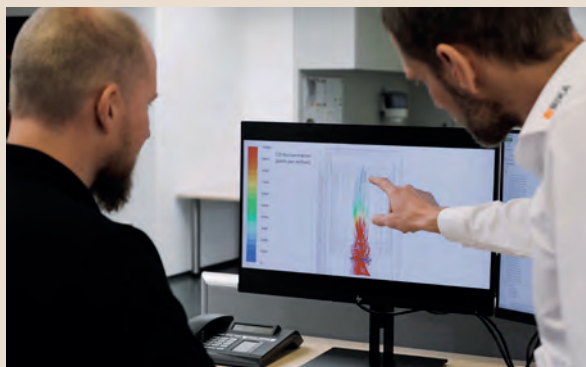

Karl Stefan Riener
Eigenaar van RIKA

Karl Philipp Riener
Eigenaar van RIKA

OMDAT WIJ SINDS HET BEGIN VOORTDUREND IN ONDERZOEK EN ONTWIKKELING HEBBEN GEÏNVESTEERD, ZIJN WIJ VANDAAG DE ONBETWISTE INNOVATIELEIDER OP DE EUROPESE MARKT.

DYNAMIC AIR REGULATION

UW KACHEL PAST ZICH AAN.

Dynamische luchtregeling (DAR) zorgt voor gerichte luchttoevoer en een gecontroleerde, schone verbranding.