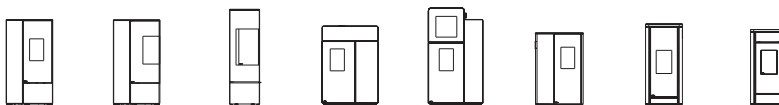

TECHNISCHE GEGEVENS

BEKLEDINGSVARIANTEN		CONNECT PELLET	CONNECT P. EDGE	CONNECT WOOD	DOMO	DOMO BACK	SONO	SUMO	FILO
Lichaam: (1) grijs, (2) zwart		2	2	2	2	2	2	2	2
Staalmantel / alumantel: (1) grijs, (2) zwart, (3) wit		2	2	2	2	-	2	2	2
Steenmantel: (1) speksteen, (2) witte natuursteen		-	-	-	1,2	1,2	1,2	-	-
Mantel: (1) decor (diverse varianten), (2) glas		-	-	-	1,2	-	-	1,2	1,2
VERMOGEN									
Nominaal vermogen (volgens DIN 18891)	[kW]	8	8	8	10	10	7	9	8
Minimaal vermogen	[kW]	2,5	2,5	4	3	3	2,5	2,7	2,5
Energie efficiëntie		A+	A+	A+	A+	A+	A+	A+	A+
Te verwarmen ruimte (afhankelijk v/d woning)	[m³]	50 - 220	50 - 220	90 - 210	70 - 260	70 - 260	50 - 190	50 - 240	50 - 220
Pelletreservoir (kan variëren naargelang schutgewicht)	[l/~kg]	34/~22 58/~38⁴⁾	40/~26 61/~40⁵⁾	-	76/~50	56/~36	39/~25	69/~45 56/~37¹⁾ 46/~30²⁾	60/~40 40/~26²⁾
Pelletverbruik (bij benadering)	[kg/h]	≤ 1,9	≤ 1,9	-	≤ 2,3	≤ 2,3	≤ 1,6	≤ 2,1	≤ 1,9
GEWICHT									
Zonder mantel	[kg]	-	-	-	170/175³⁾	215	145/150²⁾	170/175¹⁾	185
Met staal-/alumantel	[kg]	170/185⁴⁾	168/183⁵⁾	158	185/190³⁾	-	150/155²⁾	180/185¹⁾	195
Met steenmantel (bvb. speksteen)	[kg]	-	-	-	230/235³⁾	255	175/180²⁾	-	-
Met steen- / glasmantel	[kg]	-	-	-	180/185³⁾	-	-	195/200¹⁾	210
Accumulatiemassa (bvb. speksteen)	[~kg]	-	-	60/75²⁾	60	40	-	-	-
KENMERKEN									
Ruimteluchtonafhankelijk: (1) Ruimteluchtonafhankelijk (2) DIBT (3) Ruimteluchtafhankelijk		1,2,3	1,2,3	1,2,3	1,2,3	1,2,3	1,2,3	1,2,3	1,2,3
RLS (RIKA luchtgeleidingssysteem)		-	-	ja	-	-	-	-	-
RIKATRONIC3		-	-	-	-	-	-	-	-
RIKATRONIC4		-	-	-	-	-	-	-	-
Automatische asverwijdering		ja	ja	-	ja	ja	ja	ja	-
DAR (Dynamic-Air-Regulation)		ja	ja	-	-	ja	ja	-	-
MULTIAIR (AANTAL)		optie (1-2)	-	-	optie (1-2)/ ja (1)⁹⁾	optie (1-2)	optie (1)	ja (1)⁹⁾	-
Stroomaansluiting		230V/50Hz	230V/50Hz	-	230V/50Hz	230V/50Hz	230V/50Hz	230V/50Hz	230V/50Hz
VEILIGHEIDSAFSTANDEN									
T.o.v. niet-brandbare oppervlakken (a/b)	[cm]	40/7	40/7	40/7	40/10	40/10	40/10	40/10	40/10
T.o.v. brandbare oppervlakken en dragende wanden uit staalbeton (a/b)	[cm]	80/7	80/7	80/7	80/10	80/10	80/10	80/10	80/10

1) MULTIAIR variant 2) RAO Variant 3) RAO MULTIAIR Variant 4) CONNECT PELLET/F38 ; 5) CONNECT PELLET EDGE/E40; 6) RIKATRONIC3 variant; 7) RIKATRONIC4 variant ; 8) voor openen van schuifdeur naar links; 9) INBOUW PELLETT ; 10) in combinatie met optionele hittebescherming ; 11) met draaiend vlak ; 12) met bank in hout ;

* **VEILIGHEIDSAFSTANDEN:** **PELLETKACHELS / HOUTKACHELS** a = front; b = rechts/links/achter
DESIGNHAARDEN a = front; b = rechts/links; c = achter