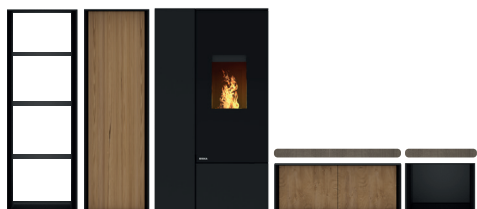

Afgebeelde combinatie

CONNECT PELLET EDGE

MODULAIRE KACHELS CONNECT PELLET EDGE

HOEKMODEL MET KLASSE.

CONNECT PELLET EDGE met hoekaanzicht onderstreept de veelzijdigheid van het CONNECT systeem en is absoluut uniek onder de modulaire pelletkachels. Het hoekglas zorgt niet alleen voor een buitengewoon royaal zicht op het vuur, maar ook voor nieuwe perspectieven binnen de interieurarchitectuur. Tegen de wand, als room divider of als hoekoplossing - met een beetje creativiteit kan de CONNECT PELLET EDGE inclusief variabele aanbouwelementen en accessoires, tegelijkertijd stijlvol en praktisch geïndividualiseerd worden.