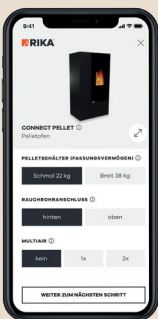

BEKIJK JE KACHEL VIRTUEEL IN JE EIGEN HUIS

Zodra je jouw kachel geconfigureerd hebt, kun je hem als 3D-model virtueel in je eigen ruimte plaatsen via de augmented reality-functie op je smartphone of tablet.

1

Ga naar de configurator door de QR-code te scannen of surf meteen naar configurator.rika.be

3

Klik op het symbool Augmented Reality (AR). Afhankelijk van het apparaat verschijnt een QR-code om te scannen of direct de knop voor AR-weergave.

2

Kies je kachel en configureer hem naar voorkeur.

4

Bekijk de geconfigureerde kachel in je eigen ruimte en laat je inspireren.

Je vindt de RIKA online configurator op de RIKA-website. De AR-functie kun je enkel met een smartphone of tablet gebruiken.