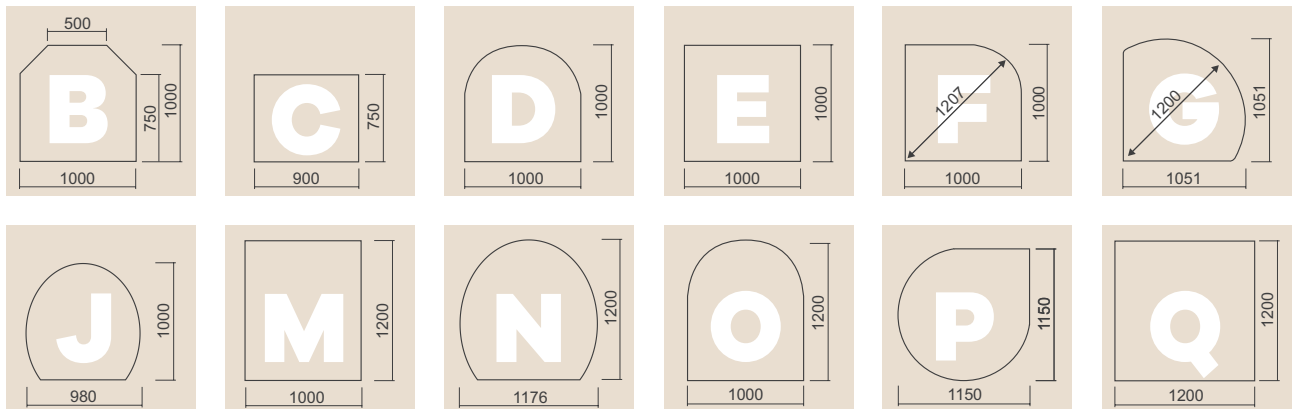

AFMETINGEN & FORMATEN