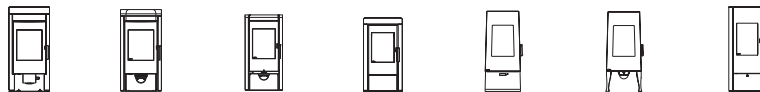

BEKLEDINGSVARIANTEN		IMPOSA	LAVITA	ALUMO	FOX II	LOOK/ LOOK R3	LOOK RLU	STEP
Lichaam: (1) grijs, (2) zwart		2	2	2	1,2	2	2	2
Staalmantel / alumantel: (1) grijs, (2) zwart, (3) wit		-	-	-	-	2	2	2
Steenmantel: (1) speksteen, (2) witte natuursteen		1	1	1,2	1,2	-	-	-
Mantel: (1) decor (diverse varianten), (2) glas		-	-	-	-	-	-	-
VERMOGEN								
Nominaal vermogen (volgens DIN 18891)	[kW]	10	10	8	8	8	8	8
Minimaal vermogen	[kW]	5	5	4	4	4	4	4
Energie efficiëntie		A+	A+	A+	A+	A+	A+	A+
Te verwarmen ruimte (afhankelijk v/d woning)	[m³]	120 - 260	120 - 260	90 - 210	90 - 210	90 - 210	90 - 210	90 - 210
Pelletreservoir (kan variëren naargelang schutgewicht)	[l/-kg]	-	-	-	-	-	-	-
Pelletverbruik (bij benadering)	[kg / h]	-	-	-	-	-	-	-
Maximale breedte houtblokken	[cm]	40	40	34	34	35	35	35
GEWICHT								
Zonder mantel	[kg]	160	165	130	150	-	-	-
Met staal-/alumantel	[kg]	-	-	-	-	110/135⁶⁾/ 160¹²⁾	115/160¹²⁾	145/155¹¹⁾
Met steenmantel (bvb. speksteen)	[kg]	290	300	245	260	-	-	-
Met steen- / glasmantel	[kg]	-	-	-	-	-	-	-
Accumulatiemassa (bvb. speksteen)	[-kg]	155	150	125	120	-	-	-
KENMERKEN								
Ruimteluchtonafhankelijk: (1) Ruimteluchtonafhankelijk (2) DIBT (3) Ruimteluchtafhankelijk		1,3	1,3	1,3	1,3	1⁶⁾,3	1,3	1,3
RLS (RIKA luchtgeleidingssysteem)		ja	ja	ja	ja	ja⁶⁾	ja	ja
RIKATRONIC3		ja⁶⁾	-	-	ja⁶⁾	ja⁶⁾	-	-
RIKATRONIC4		-	-	-	-	-	-	-
Automatische asverwijdering		-	-	-	-	-	-	-
DAR (Dynamic-Air-Regulation)		-	-	-	-	-	-	-
MULTIAIR (AANTAL)		-	-	-	-	-	-	-
Stroomaansluiting		230V/50Hz⁵⁾	-	-	230V/50Hz⁵⁾	230V/50Hz⁵⁾	-	-
VEILIGHEIDSAFSTANDEN								
T.o.v. niet-brandbare oppervlakken (a/b)	[cm]	40/10	40/10	40/10	40/10	40/10	40/10	40/10
T.o.v. brandbare oppervlakken en dragende wanden uit staalbeton (a/b)	[cm]	80/20	80/20	80/20	80/20	80/15	80/10	80/15

1) MULTIAIR variant 2) RAO Variant 3) RAO MULTIAIR Variant 4) CONNECT PELLETT/F38 ; 5) CONNECT PELLETT/EDGE/E40; 6) RIKATRONIC3 variant; 7) RIKATRONIC4 variant ; 8) voor openen van schuifdeur naar links; 9) INBOUW PELLETT ; 10) in combinatie met optionele hittebescherming ; 11) met draaiend vlak ; 12) met bank in hout ;

* **VEILIGHEIDSAFSTANDEN:** **PELLETKACHELS / HOUTKACHELS** a = front; b = rechts/links/achter
DESIGNHAARDEN a = front; b = rechts/links; c = achter