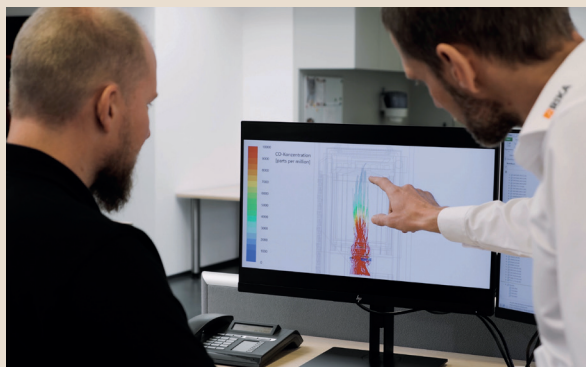

Karl Stefan Riener
Eigenaar van RIKA

Karl Philipp Riener
Eigenaar van RIKA

**OMDAT WIJ SINDS HET BEGIN
VOORTDUREND IN ONDERZOEK EN
ONTWIKKELING HEBBEN GEÏNVESTEERD,
ZIJN WIJ VANDAAG DE ONBETWISTE
INNOVATIELEIDER OP DE EUROPESE MARKT.**

DYNAMIC AIR REGULATION

UW KACHEL PAST ZICH AAN.

**Dynamische luchtregeling (DAR) zorgt voor gerichte
luchttoevoer en een gecontroleerde, schone verbranding.**