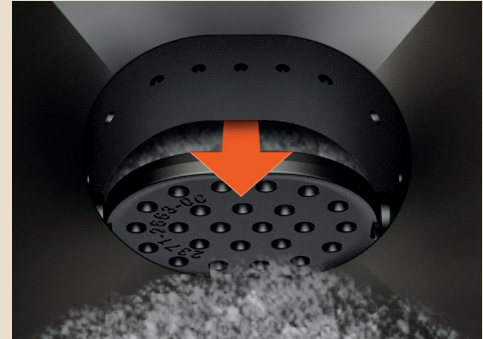

AUTOMATISCHE ASVERWIJDERING

UW KACHEL REINIGT ZICH NU VANZELF.

RIKA pelletkachels met automatische asverwijdering scoren met minimaal onderhoud.

Door het automatische kantelproces van de branderkorf, dat regelmatig plaatsvindt, wordt de as uit de branderkorf rechtstreeks in de aslade geleid. Dit verlengt de handmatige reinigingsintervallen. Het gepatenteerde RIKA zelfreinigingssysteem, een reiniging van de branderkorf om het uur, houdt ook de manuele reinigingsinspanning zo laag mogelijk.

Volgende RIKA kachels zijn uitgerust met automatische asverwijdering:

CONNECT PELLETT	Pagina 16	DOMO BACK	Pagina 28	PARO	Pagina 44
CONNECT PELLETT EDGE	Pagina 18	SONO	Pagina 30	ADUO	Pagina 46
DOMO	Pagina 26	SUMO	Pagina 31	INDUO II	Pagina 48

TRAPLOZE MOTOR

UW STILLE KACHEL.

Voor het transport van de pellets naar de verbrandingskamer wordt een traploze motor met permanente aandrijving gebruikt.

De pellettoevoer met een traploze motor garandeert een stille werking en een aangepaste dosering van pellets voor een optimale verbranding.

Dankzij deze traploze motor draait de vijzelmotor constant en is het brommende geluid van een conventionele pelletkachel verleden tijd.

De continue motorstroombewaking en nauwkeurige en betrouwbare werking zijn andere belangrijke voordelen.

Als premium fabrikant gebruikt RIKA in zijn hele pellet- en combikachelgamma enkel de bijzonder stille en hoogwaardige traploze aandrijving!