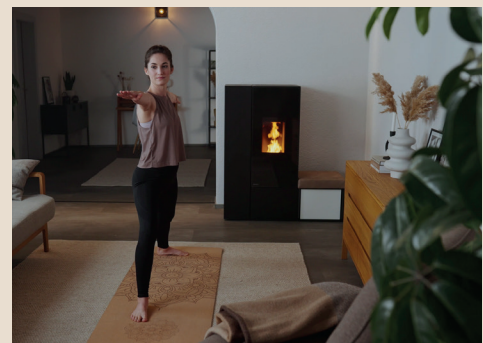

AUTOMATISCHE ASVERWIJDERING

UW KACHEL REINIGT ZICH NU VANZELF.

RIKA pelletkachels met automatische asverwijdering scoren met minimaal onderhoud.

Door het automatische kantelproces van de branderkorf, dat regelmatig plaatsvindt, wordt de as uit de branderkorf rechtstreeks in de aslade geleid. Dit verlengt de handmatige reinigingsintervallen. Het gepatenteerde RIKA zelfreinigingssysteem, een reiniging van de branderkorf om het uur, houdt ook de manuele reinigingsinspanning zo laag mogelijk.

Volgende RIKA kachels zijn uitgerust met automatische asverwijdering:

CONNECT PELLETT	Pagina 16	DOMO BACK	Pagina 28	PARO	Pagina 44
CONNECT PELLETT EDGE	Pagina 18	SONO	Pagina 30	ADUO	Pagina 46
DOMO	Pagina 26	SUMO	Pagina 31	INDUO II	Pagina 48

TRAPLOZE MOTOR

UW STILLE KACHEL.

Voor het transport van de pellets naar de verbrandingskamer wordt een traploze motor met permanente aandrijving gebruikt.

De pellettoevoer met een traploze motor garandeert een stille werking en een aangepaste dosering van pellets voor een optimale verbranding.

Dankzij deze traploze motor draait de vijzelmotor constant en is het brommende geluid van een conventionele pelletkachel verleden tijd.

De continue motorstroombewaking en nauwkeurige en betrouwbare werking zijn andere belangrijke voordelen.

Als premium fabrikant gebruikt RIKA in zijn hele pellet- en combikachelgamma enkel de bijzonder stille en hoogwaardige traploze aandrijving!