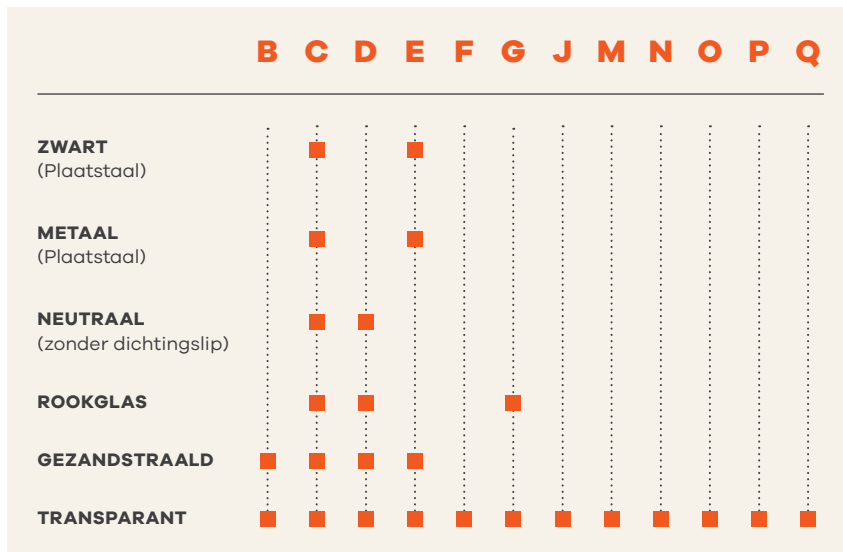

RIKA BODEMPLATEN

Synoniem voor kwaliteit en veiligheid: de gepatenteerde RIKA-bodemplaten. Ze geven uw kachel extra cachet en beschermen zelfs de meest gevoelige ondergronden zoals parket tegen vuil, slijtage en oververhitting.

- + **ZE GARANDEREN DAT DE KACHEL OPTIMAAL VAST STAAT.**
- + **DE RONDOM LOPENDE DICHTINGSLIP VERHINDERT HET INDRINGEN VAN GLOED, VUILIGHEID OF VOCHTIGHEID.**
- + **PASSEND IN ELK INTERIEUR: ALLE GANGBARE BODEMPLATEN ZIJN OOK ALS STAALPLATEN IN ZWART OF GRIJS VERKRIJGBAAR.**
- + **BESCHERMT DE VLOER TEGEN VUIL, BESCHADIGING EN VONKEN.**

RIKA BODEMPLATEN