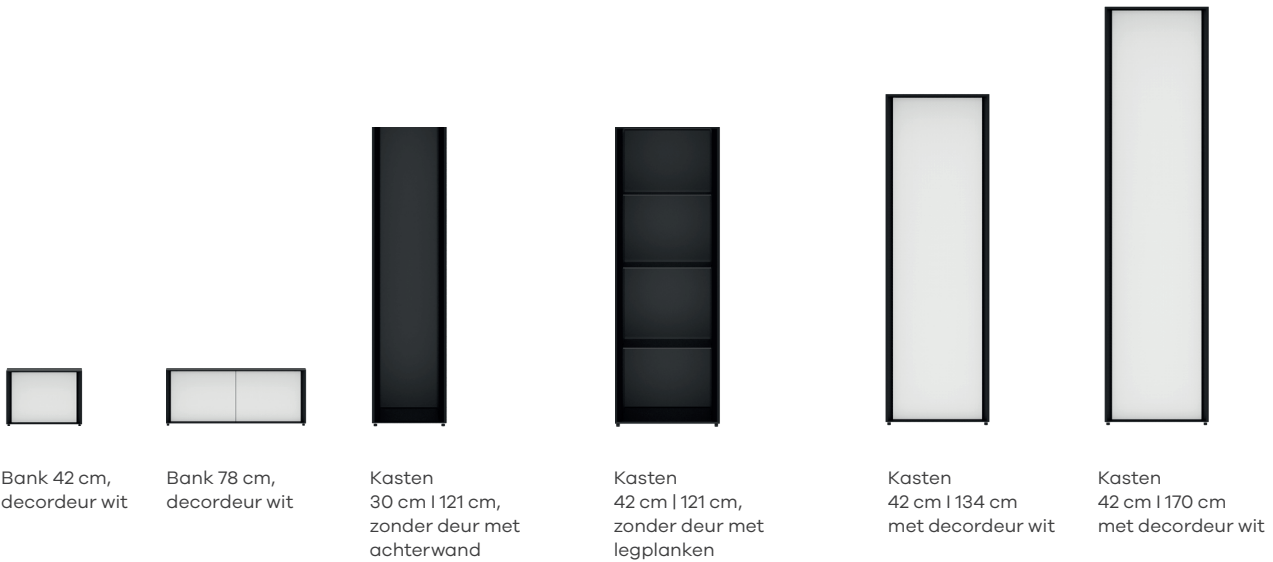

zwart stof

Lichtgrijze stof

Beige stof

Donkergroene stof

+ INDIVIDUELE AANBOUWELEMENTEN

Speels en variabel kunnen kasten en banken perfect worden aangepast aan uw behoeften en uw persoonlijke woonstijl. De kasten zijn verkrijgbaar in twee breedtes (30 cm en 42 cm) en drie hoogtes (121 cm, 134 cm en 170 cm) en kunnen worden gecombineerd met achterwanden, legplanken en decordeuren (vier standaardafwerkingen of op maat gemaakt). Hetzelfde geldt voor de banken, die verkrijgbaar zijn in twee breedtes (42 cm en 78 cm).