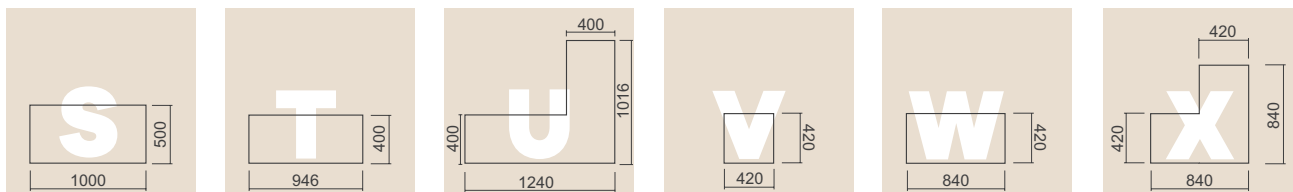

AFMETINGEN & FORMATEN