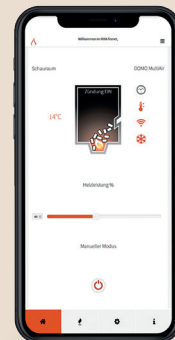

- + HELDER EN OVERZICHTELIJK AANRAAKSCHERM
- + SIMPEL EN INTUÏTIEF GEBRUIK
- + MAKKELIJK TE PROGRAMMEREN TIJDSPROGRAMMA'S
- + DUIDELIJK OMSCHREVEN GEBRUIKSAANWIJZINGEN.

Alle pellet- en combikachels zijn uitgerust met een geïntegreerd touchdisplay.

RIKA FIRENET 2E GENERATIE

INNOVATIES

BEDIEN UW KACHEL VANOP AFSTAND.

Met de RIKA FIRENET bedient en start u uw RIKA-kachel wanneer, waar en hoe u dat wilt. De wifimodule is toegankelijk vanop elke PC of mobiel apparaat met internettoegang.